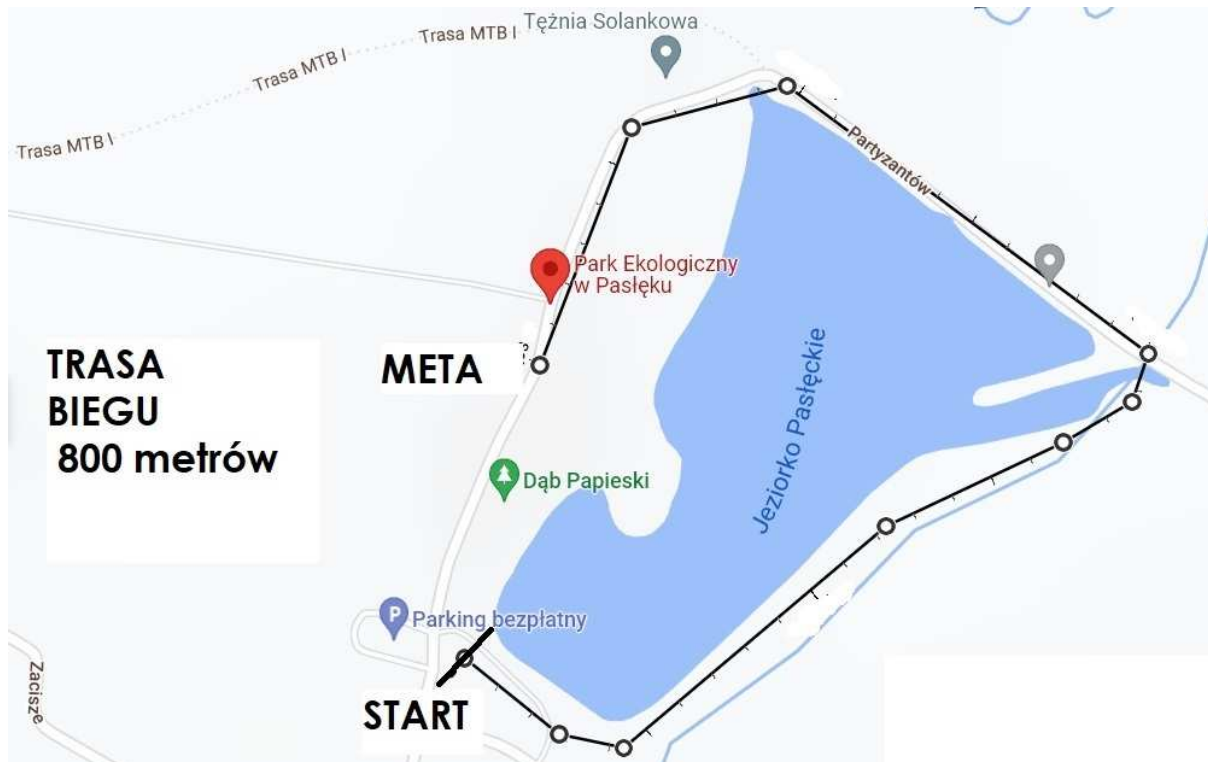

**MISTRZOSTWA WOJEWÓDZTWA WMZ LZS
W BIEGACH PRZEŁAJAJOWYCH - PASŁĘK 09.10.2022**

TRASY BIEGÓW

800 metrów – Dziewczęta U12, U14 + Chłopcy U12

1000 metrów – Chłopcy U14

1500 metrów – Dziewczeta U16

2000 metrów – Chłopcy U16 + Kobiety U18 + Kobiety kat. OPEN

3000 metrów – Mężczyźni U18 + Mężczyźni kat. OPEN