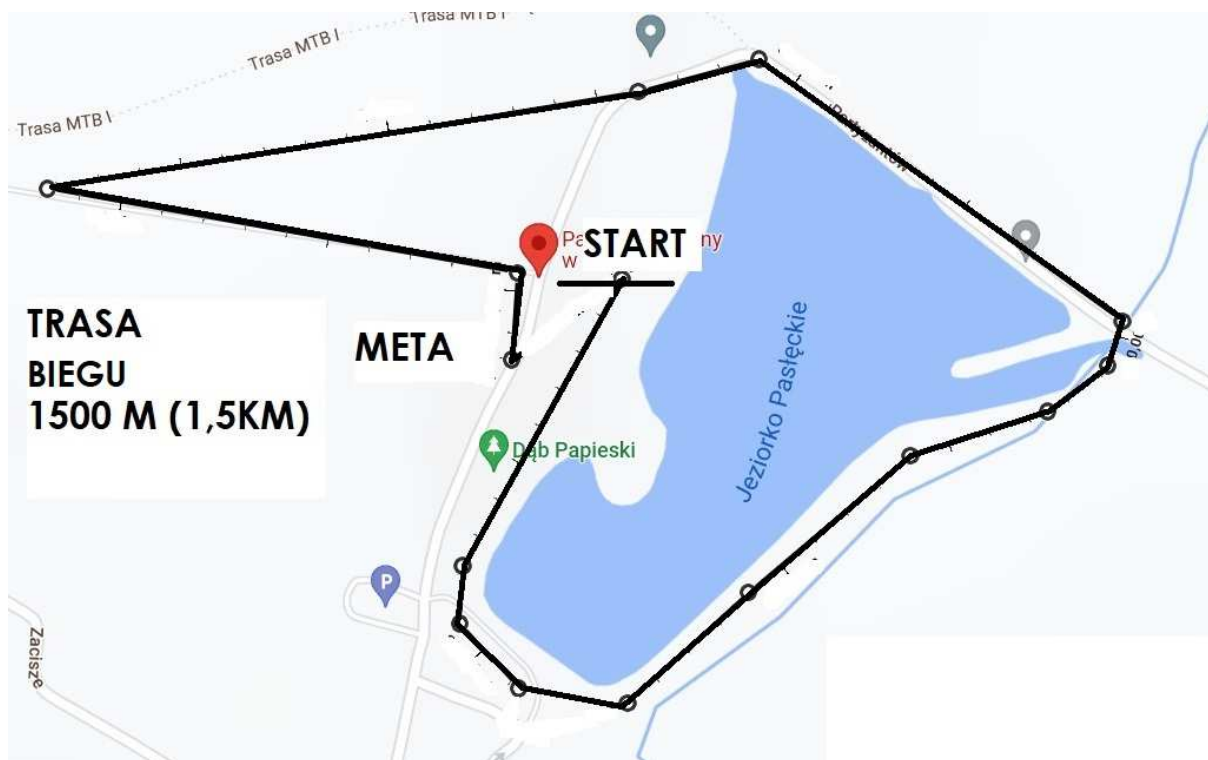

**MISTRZOSTWA WOJEWÓDZTWA WMZ LZS
W BIEGACH PRZEŁAJAJOWYCH - PASŁĘK 09.10.2022**

TRASY BIEGÓW

800 metrów – Dziewczęta U12, U14 + Chłopcy U12

1000 metrów – Chłopcy U14

1500 metrów – Dziewczeta U16

2000 metrów – Chłopcy U16 + Kobiety U18 + Kobiety kat. OPEN

3000 metrów – Mężczyźni U18 + Mężczyźni kat. OPEN