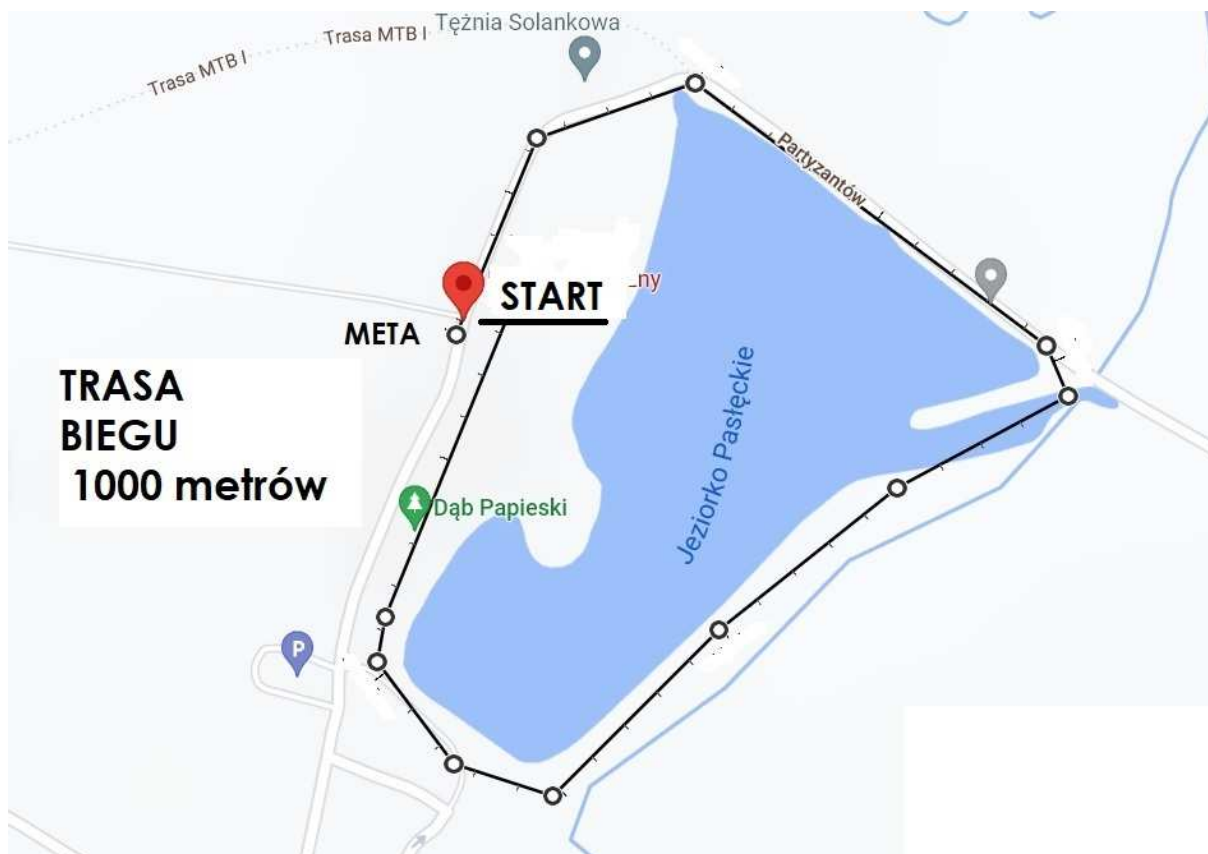

**MISTRZOSTWA WOJEWÓDZTWA WMZ LZS
W BIEGACH PRZEŁAJAJOWYCH - PASŁĘK 09.10.2022**

TRASY BIEGÓW

800 metrów – Dziewczęta U12, U14 + Chłopcy U12

1000 metrów – Chłopcy U14

1500 metrów – Dziewczeta U16

2000 metrów – Chłopcy U16 + Kobiety U18 + Kobiety kat. OPEN

3000 metrów – Mężczyźni U18 + Mężczyźni kat. OPEN